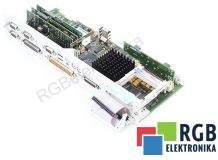

6FC5357-0BB12-0AE0 SIEMENS ID66733

Używany SIEMENS 6FC5357-0BB12-0AE0
Sprzęt przetestowany i wyczyszczony.
24 miesiące gwarancji
Dedykowany kurier
Wysyłka w 24h

DANE TECHNICZNE

PRODUCENT	SIEMENS
MODEL	6FC5357-0BB12-0AE0
KATEGORIA	Karty sterowania serwo
WAGA [KG]	1.0

PRODUKTY Z OFERTY RGB ELEKTRONIKA TO:

NAJWYŻSZA JAKOŚĆ

Każdy produkt poddawany jest specjalistycznej ocenie, na podstawie najlepszej jakości, by zagwarantować ich bezawaryjną pracę. Dzięki temu możesz mieć pewność, że urządzenie **SIEMENS 6FC5357-0BB12-0AE0** zostało przygotowane z największą starannością.